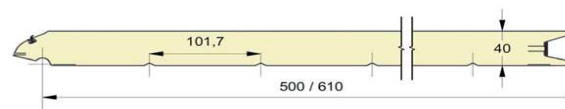

Cenník sekčných brán - 40 mm hrúbka panelu.

Výroba sekčných garážových brán

farba BIELA , PRUHY , WG

| v/š  | 2200  | 2300  | 2375  | 2400  | 2500  | 2600  | 2625  | 2700  | 2750  | 2800  |
|------|-------|-------|-------|-------|-------|-------|-------|-------|-------|-------|
| 2000 | 452 € | 462 € | 465 € | 465 € | 482 € | 497 € | 497 € | 507 € | 519 € | 519 € |
| 2125 | 465 € | 477 € | 480 € | 480 € | 480 € | 514 € | 514 € | 524 € | 536 € | 536 € |
| 2250 | 480 € | 492 € | 496 € | 496 € | 511 € | 529 € | 529 € | 541 € | 553 € | 553 € |

V cene brány je základný typ kovania, pri hornom nadpraží od 230 mm - dvojité dráha (pružina v predu)

Cenník sekčných brán - 40 mm hrúbka panelu.

farba ZLATÝ DUB , ORECH a RAL7016

PRUHY , WG

| v/š  | 2200  | 2300  | 2375  | 2400  | 2500  | 2600  | 2625  | 2700  | 2750  | 2800  |
|------|-------|-------|-------|-------|-------|-------|-------|-------|-------|-------|
| 2000 | 491 € | 504 € | 509 € | 509 € | 529 € | 543 € | 543 € | 556 € | 570 € | 570 € |
| 2125 | 507 € | 521 € | 526 € | 526 € | 544 € | 563 € | 563 € | 576 € | 588 € | 588 € |
| 2250 | 524 € | 538 € | 543 € | 543 € | 563 € | 581 € | 581 € | 595 € | 610 € | 610 € |

V cene brány je základný typ kovania, pre hornom nadpražie od 230 mm - dvojité dráha (pružina v predu)

Jedná torzná pružina s OPP

Kovanie brány za príplatok: nízke kovanie pružiny v zadu , nadpražie od 150mm